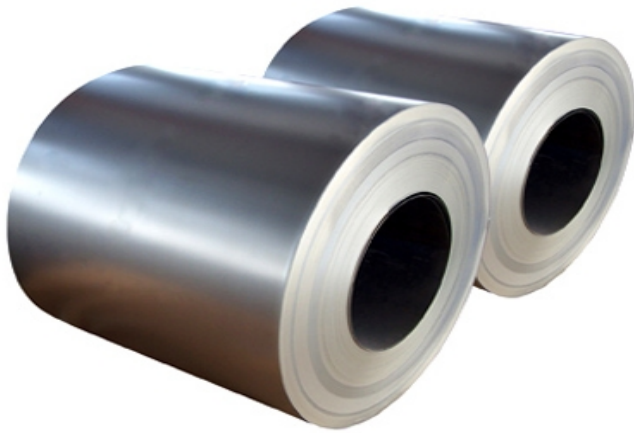

▣ **Aktualne Trwające Promocje**

Zapraszamy państwa do zapoznania się z naszą atrakcyjnych oferta promocji i wyprzedaży.

Oferta ta może zmieniać się w czasie i w przypadku wyprzedaży jest kontynuowana do wyczerpania zapasów magazynowych.

W sprawie pozyskania szczegółowych informacji prosimy o kontakt z naszym biurem handlowym.